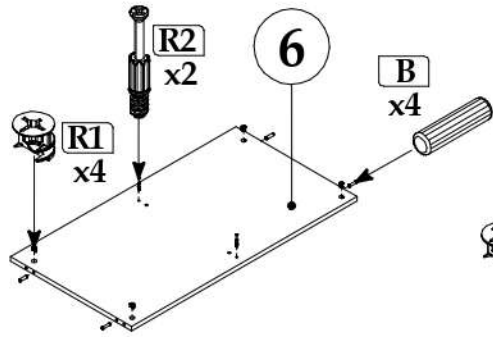

HELIO 3D

150 min

	DIMENZIJE				KODA	Pakiranje
1	1647	580	16	1	1002	1/3
2	1637	575	16	1	1003	1/3
3	1893	552,5	16	1	1009	2/3
4	1893	552,5	16	1	1010	2/3
5	1893	533	16	1	1011	2/3
6	958	515,5	16	1	1022	1/3
7	727	515,5	16	1	1023	1/3

8	554	515,5	16	1	1029	1/3
9	471	505	16	2		1/3
10	554	505	16	3		1/3
11	1628	70	16	1	1001	2/3
12	554	70	16	1	1005	1/3
13	554	70	16	3	1004	1/3
14	420	1887	16	2	1026	3/3
15	420	1887	19	1	1044	3/3

16	1893	155	16	1	1040	2/3
17	1893	160	16	1	1014	2/3
18	1907	569	3	1		2/3
19	1907	488,5	3	2		2/3
20	1993	38	38	2		2/3
21	1993	38	38	2		2/3
22	498	45	16	2		2/3
23	1993	30	16	6		2/3