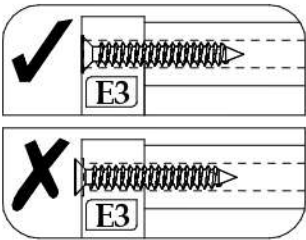

HELIO 3D

150 min

	DIMENZIJE				KODA	Pakiranje
1	1647	580	16	1	1002	1/3
2	1637	575	16	1	1003	1/3
3	1893	552,5	16	1	1009	2/3
4	1893	552,5	16	1	1010	2/3
5	1893	533	16	1	1011	2/3
6	958	515,5	16	1	1022	1/3
7	727	515,5	16	1	1023	1/3

8	554	515,5	16	1	1029	1/3
9	471	505	16	2		1/3
10	554	505	16	3		1/3
11	1628	70	16	1	1001	2/3
12	554	70	16	1	1005	1/3
13	554	70	16	3	1004	1/3
14	420	1887	16	2	1026	3/3
15	420	1887	19	1	1044	3/3

16	1893	155	16	1	1040	2/3
17	1893	160	16	1	1014	2/3
18	1907	569	3	1		2/3
19	1907	488,5	3	2		2/3
20	1993	38	38	2		2/3
21	1993	38	38	2		2/3
22	498	45	16	2		2/3
23	1993	30	16	6		2/3