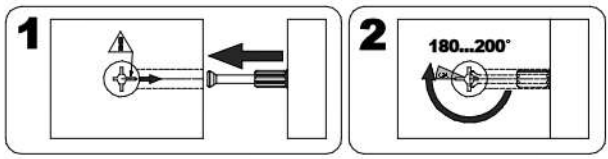

HELIO 3D

150 min

	DIMENZIJE				KODA	Pakiranje
1	1647	580	16	1	1002	1/3
2	1637	575	16	1	1003	1/3
3	1893	552,5	16	1	1009	2/3
4	1893	552,5	16	1	1010	2/3
5	1893	533	16	1	1011	2/3
6	958	515,5	16	1	1022	1/3
7	727	515,5	16	1	1023	1/3

8	554	515,5	16	1	1029	1/3
9	471	505	16	2		1/3
10	554	505	16	3		1/3
11	1628	70	16	1	1001	2/3
12	554	70	16	1	1005	1/3
13	554	70	16	3	1004	1/3
14	420	1887	16	2	1026	3/3
15	420	1887	19	1	1044	3/3

16	1893	155	16	1	1040	2/3
17	1893	160	16	1	1014	2/3
18	1907	569	3	1		2/3
19	1907	488,5	3	2		2/3
20	1993	38	38	2		2/3
21	1993	38	38	2		2/3
22	498	45	16	2		2/3
23	1993	30	16	6		2/3