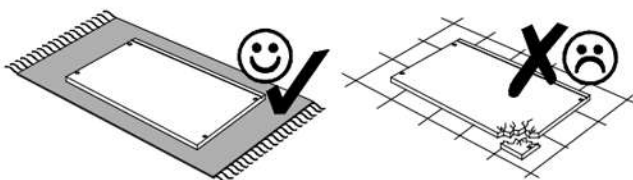

HELIO 3D

150 min

	DIMENZIJE				KODA	Pakiranje
1	1647	580	16	1	1002	1/3
2	1637	575	16	1	1003	1/3
3	1893	552,5	16	1	1009	2/3
4	1893	552,5	16	1	1010	2/3
5	1893	533	16	1	1011	2/3
6	958	515,5	16	1	1022	1/3
7	727	515,5	16	1	1023	1/3

8	554	515,5	16	1	1029	1/3
9	471	505	16	2		1/3
10	554	505	16	3		1/3
11	1628	70	16	1	1001	2/3
12	554	70	16	1	1005	1/3
13	554	70	16	3	1004	1/3
14	420	1887	16	2	1026	3/3
15	420	1887	19	1	1044	3/3

16	1893	155	16	1	1040	2/3
17	1893	160	16	1	1014	2/3
18	1907	569	3	1		2/3
19	1907	488,5	3	2		2/3
20	1993	38	38	2		2/3
21	1993	38	38	2		2/3
22	498	45	16	2		2/3
23	1993	30	16	6		2/3