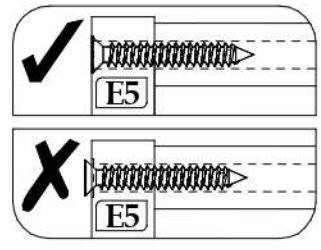

HELIO 3D

150 min

	DIMENZIJE				KODA	Pakiranje
1	1647	580	16	1	1002	1/3
2	1637	575	16	1	1003	1/3
3	1893	552,5	16	1	1009	2/3
4	1893	552,5	16	1	1010	2/3
5	1893	533	16	1	1011	2/3
6	958	515,5	16	1	1022	1/3
7	727	515,5	16	1	1023	1/3

8	554	515,5	16	1	1029	1/3
9	471	505	16	2		1/3
10	554	505	16	3		1/3
11	1628	70	16	1	1001	2/3
12	554	70	16	1	1005	1/3
13	554	70	16	3	1004	1/3
14	420	1887	16	2	1026	3/3
15	420	1887	19	1	1044	3/3

16	1893	155	16	1	1040	2/3
17	1893	160	16	1	1014	2/3
18	1907	569	3	1		2/3
19	1907	488,5	3	2		2/3
20	1993	38	38	2		2/3
21	1993	38	38	2		2/3
22	498	45	16	2		2/3
23	1993	30	16	6		2/3