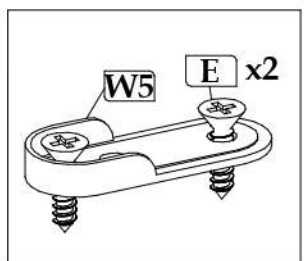

HELIO 3D

150 min

	DIMENZIJE				KODA	Pakiranje
1	1647	580	16	1	1002	1/3
2	1637	575	16	1	1003	1/3
3	1893	552,5	16	1	1009	2/3
4	1893	552,5	16	1	1010	2/3
5	1893	533	16	1	1011	2/3
6	958	515,5	16	1	1022	1/3
7	727	515,5	16	1	1023	1/3

8	554	515,5	16	1	1029	1/3
9	471	505	16	2		1/3
10	554	505	16	3		1/3
11	1628	70	16	1	1001	2/3
12	554	70	16	1	1005	1/3
13	554	70	16	3	1004	1/3
14	420	1887	16	2	1026	3/3
15	420	1887	19	1	1044	3/3

16	1893	155	16	1	1040	2/3
17	1893	160	16	1	1014	2/3
18	1907	569	3	1		2/3
19	1907	488,5	3	2		2/3
20	1993	38	38	2		2/3
21	1993	38	38	2		2/3
22	498	45	16	2		2/3
23	1993	30	16	6		2/3