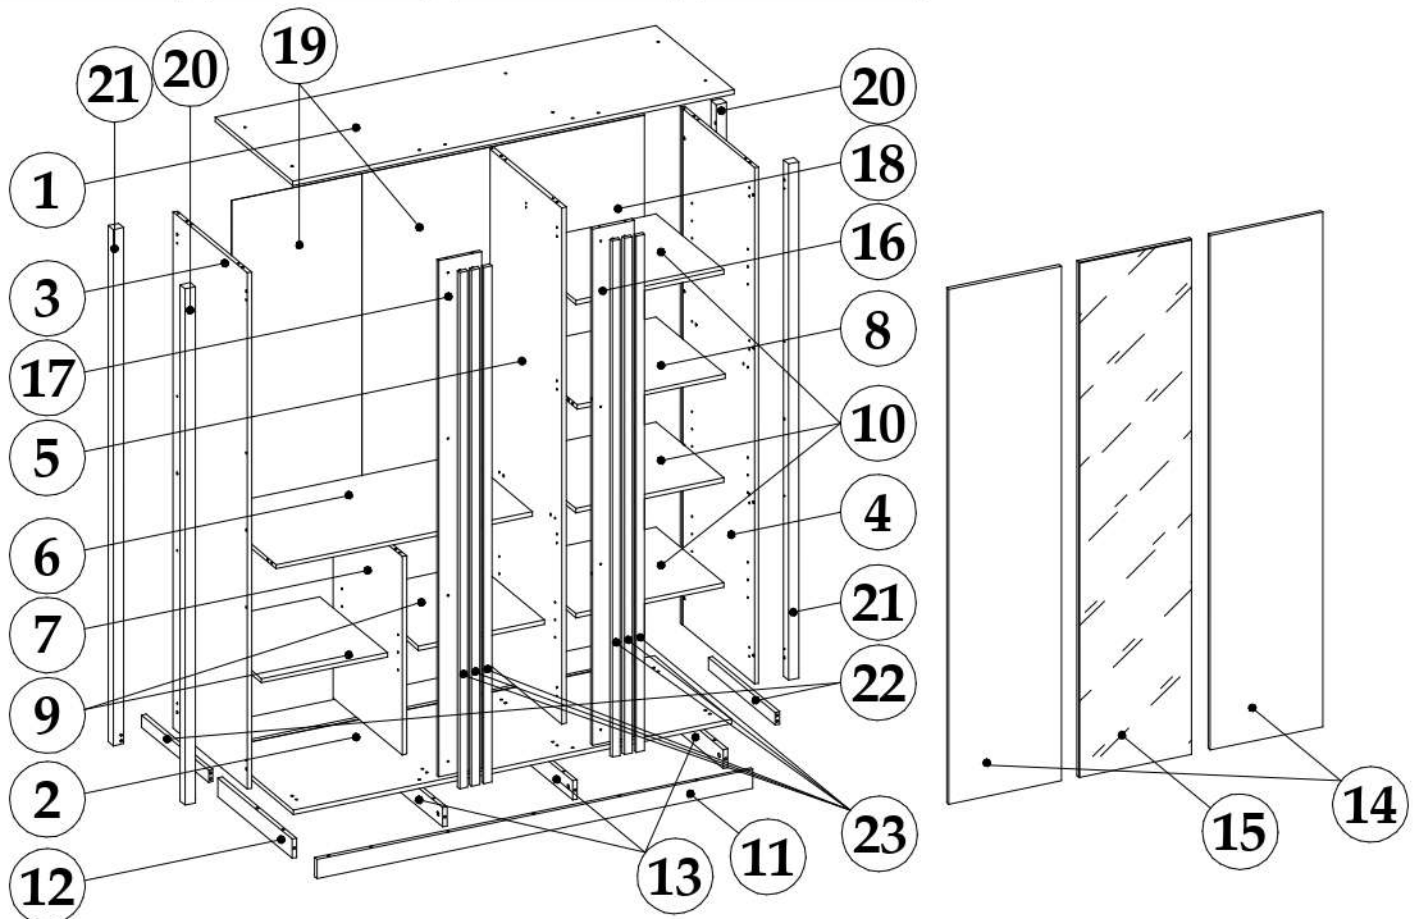

HELIO 3D

150 min

	DIMENZIJE				KODA	Pakiranje
1	1647	580	16	1	1002	1/3
2	1637	575	16	1	1003	1/3
3	1893	552,5	16	1	1009	2/3
4	1893	552,5	16	1	1010	2/3
5	1893	533	16	1	1011	2/3
6	958	515,5	16	1	1022	1/3
7	727	515,5	16	1	1023	1/3

8	554	515,5	16	1	1029	1/3
9	471	505	16	2		1/3
10	554	505	16	3		1/3
11	1628	70	16	1	1001	2/3
12	554	70	16	1	1005	1/3
13	554	70	16	3	1004	1/3
14	420	1887	16	2	1026	3/3
15	420	1887	19	1	1044	3/3

16	1893	155	16	1	1040	2/3
17	1893	160	16	1	1014	2/3
18	1907	569	3	1		2/3
19	1907	488,5	3	2		2/3
20	1993	38	38	2		2/3
21	1993	38	38	2		2/3
22	498	45	16	2		2/3
23	1993	30	16	6		2/3