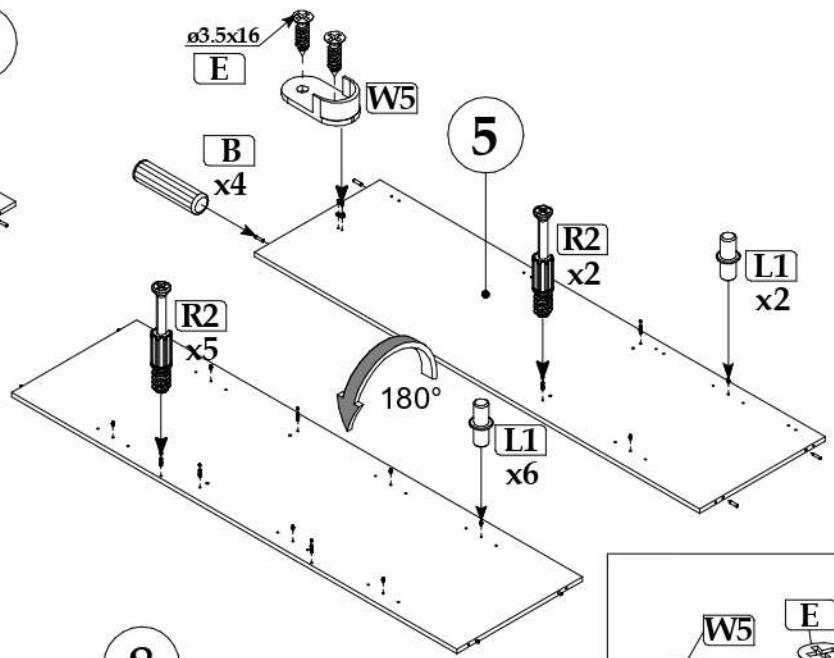

HELIO 3D

150 min

	DIMENZIJE				KODA	Pakiranje
1	1647	580	16	1	1002	1/3
2	1637	575	16	1	1003	1/3
3	1893	552,5	16	1	1009	2/3
4	1893	552,5	16	1	1010	2/3
5	1893	533	16	1	1011	2/3
6	958	515,5	16	1	1022	1/3
7	727	515,5	16	1	1023	1/3

8	554	515,5	16	1	1029	1/3
9	471	505	16	2		1/3
10	554	505	16	3		1/3
11	1628	70	16	1	1001	2/3
12	554	70	16	1	1005	1/3
13	554	70	16	3	1004	1/3
14	420	1887	16	2	1026	3/3
15	420	1887	19	1	1044	3/3

16	1893	155	16	1	1040	2/3
17	1893	160	16	1	1014	2/3
18	1907	569	3	1		2/3
19	1907	488,5	3	2		2/3
20	1993	38	38	2		2/3
21	1993	38	38	2		2/3
22	498	45	16	2		2/3
23	1993	30	16	6		2/3

▶ 6

▶ 7

▶ 8

10

▶ 11

▶ 12

▶ 13