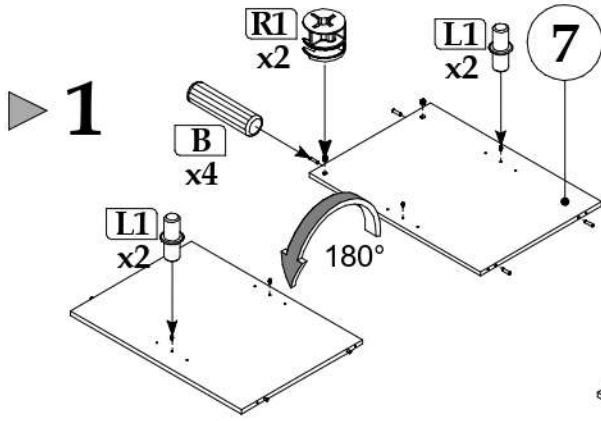

HELIO 3D

150 min

	DIMENZIJE				KODA	Pakiranje
1	1647	580	16	1	1002	1/3
2	1637	575	16	1	1003	1/3
3	1893	552,5	16	1	1009	2/3
4	1893	552,5	16	1	1010	2/3
5	1893	533	16	1	1011	2/3
6	958	515,5	16	1	1022	1/3
7	727	515,5	16	1	1023	1/3

8	554	515,5	16	1	1029	1/3
9	471	505	16	2		1/3
10	554	505	16	3		1/3
11	1628	70	16	1	1001	2/3
12	554	70	16	1	1005	1/3
13	554	70	16	3	1004	1/3
14	420	1887	16	2	1026	3/3
15	420	1887	19	1	1044	3/3

16	1893	155	16	1	1040	2/3
17	1893	160	16	1	1014	2/3
18	1907	569	3	1		2/3
19	1907	488,5	3	2		2/3
20	1993	38	38	2		2/3
21	1993	38	38	2		2/3
22	498	45	16	2		2/3
23	1993	30	16	6		2/3