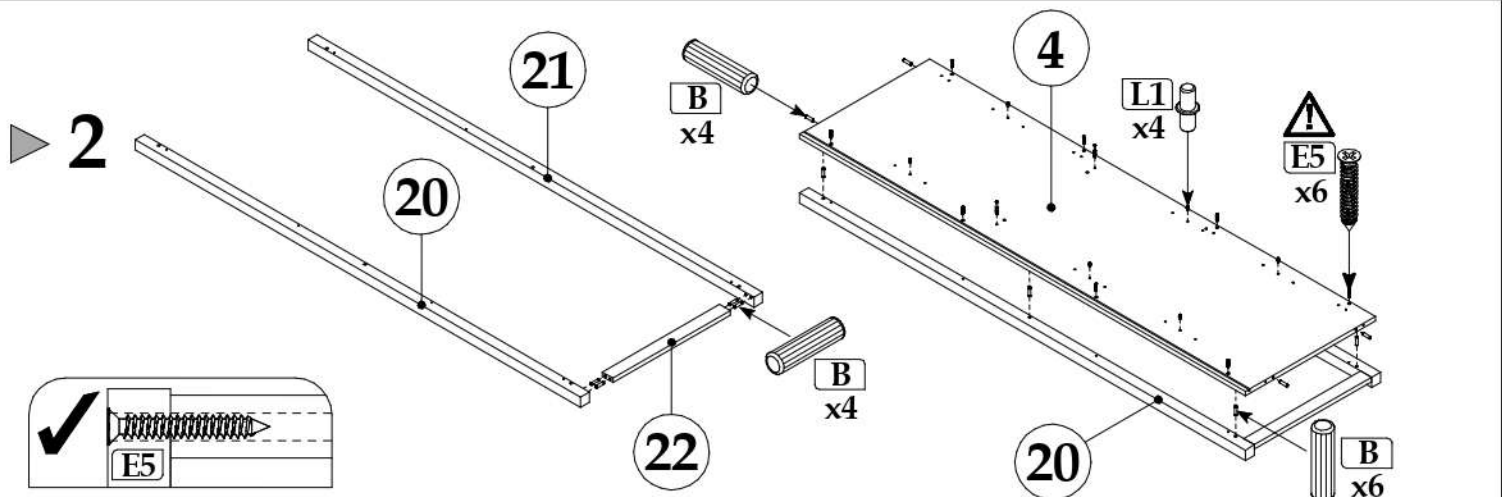

HELIO 3D

150 min

	DIMENZIJE				KODA	Pakiranje
1	1647	580	16	1	1002	1/3
2	1637	575	16	1	1003	1/3
3	1893	552,5	16	1	1009	2/3
4	1893	552,5	16	1	1010	2/3
5	1893	533	16	1	1011	2/3
6	958	515,5	16	1	1022	1/3
7	727	515,5	16	1	1023	1/3

8	554	515,5	16	1	1029	1/3
9	471	505	16	2		1/3
10	554	505	16	3		1/3
11	1628	70	16	1	1001	2/3
12	554	70	16	1	1005	1/3
13	554	70	16	3	1004	1/3
14	420	1887	16	2	1026	3/3
15	420	1887	19	1	1044	3/3

16	1893	155	16	1	1040	2/3
17	1893	160	16	1	1014	2/3
18	1907	569	3	1		2/3
19	1907	488,5	3	2		2/3
20	1993	38	38	2		2/3
21	1993	38	38	2		2/3
22	498	45	16	2		2/3
23	1993	30	16	6		2/3