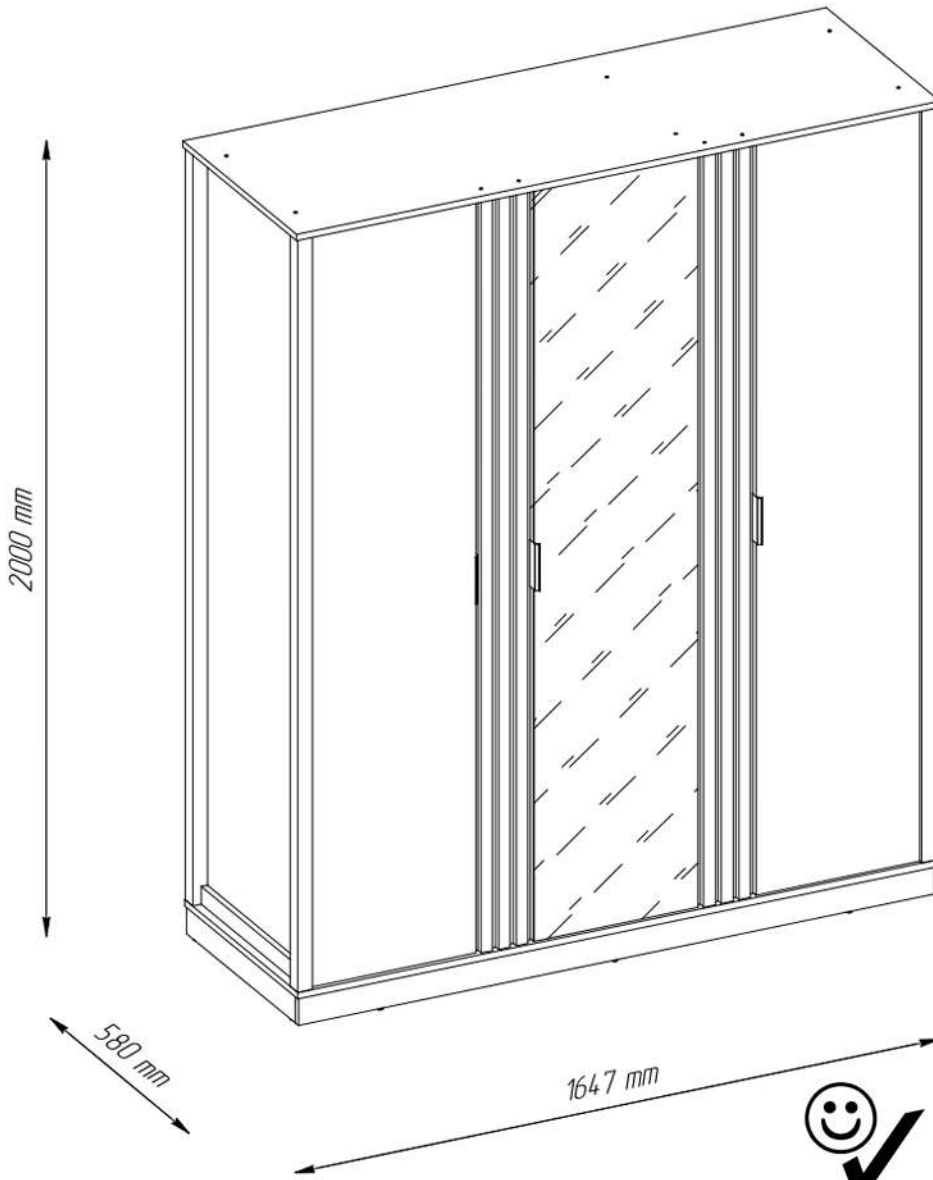

HELIO 3D

150 min

	DIMENZIJE				KODA	Pakiranje
1	1647	580	16	1	1002	1/3
2	1637	575	16	1	1003	1/3
3	1893	552,5	16	1	1009	2/3
4	1893	552,5	16	1	1010	2/3
5	1893	533	16	1	1011	2/3
6	958	515,5	16	1	1022	1/3
7	727	515,5	16	1	1023	1/3

8	554	515,5	16	1	1029	1/3
9	471	505	16	2		1/3
10	554	505	16	3		1/3
11	1628	70	16	1	1001	2/3
12	554	70	16	1	1005	1/3
13	554	70	16	3	1004	1/3
14	420	1887	16	2	1026	3/3
15	420	1887	19	1	1044	3/3

16	1893	155	16	1	1040	2/3
17	1893	160	16	1	1014	2/3
18	1907	569	3	1		2/3
19	1907	488,5	3	2		2/3
20	1993	38	38	2		2/3
21	1993	38	38	2		2/3
22	498	45	16	2		2/3
23	1993	30	16	6		2/3