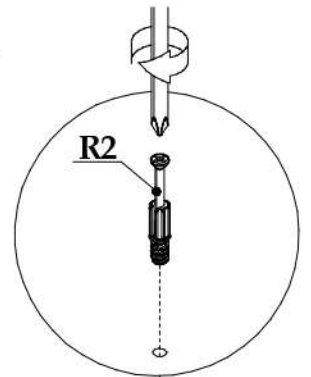

HELIO 3D

150 min

	DIMENZIJE				KODA	Pakiranje
1	1647	580	16	1	1002	1/3
2	1637	575	16	1	1003	1/3
3	1893	552,5	16	1	1009	2/3
4	1893	552,5	16	1	1010	2/3
5	1893	533	16	1	1011	2/3
6	958	515,5	16	1	1022	1/3
7	727	515,5	16	1	1023	1/3

8	554	515,5	16	1	1029	1/3
9	471	505	16	2		1/3
10	554	505	16	3		1/3
11	1628	70	16	1	1001	2/3
12	554	70	16	1	1005	1/3
13	554	70	16	3	1004	1/3
14	420	1887	16	2	1026	3/3
15	420	1887	19	1	1044	3/3

16	1893	155	16	1	1040	2/3
17	1893	160	16	1	1014	2/3
18	1907	569	3	1		2/3
19	1907	488,5	3	2		2/3
20	1993	38	38	2		2/3
21	1993	38	38	2		2/3
22	498	45	16	2		2/3
23	1993	30	16	6		2/3