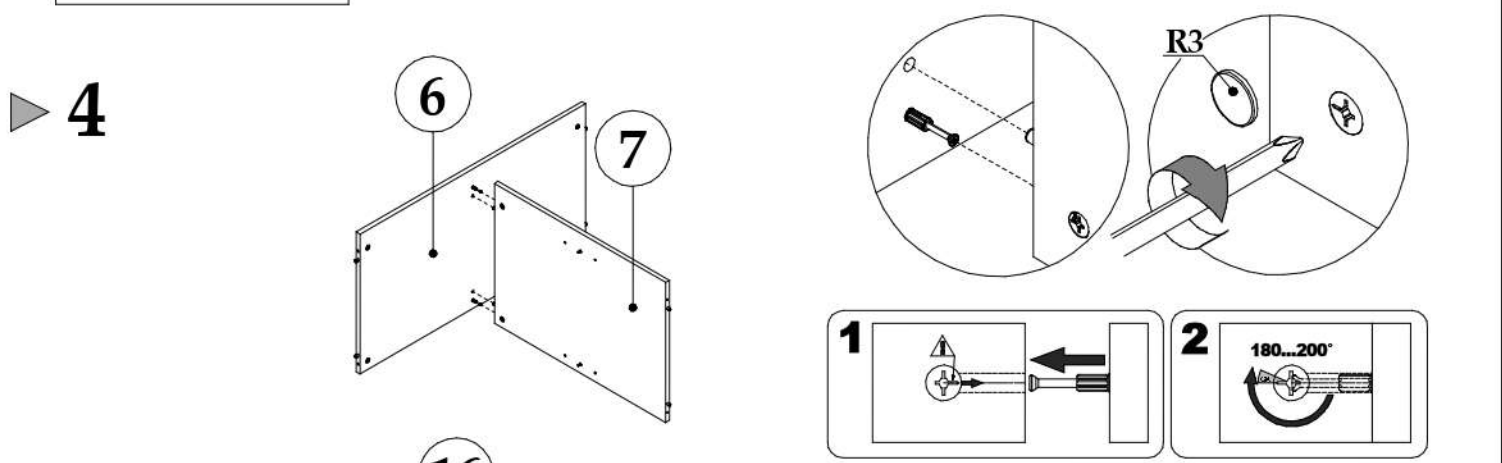

HELIO 3D

150 min

	DIMENZIJE				KODA	Pakiranje
1	1647	580	16	1	1002	1/3
2	1637	575	16	1	1003	1/3
3	1893	552,5	16	1	1009	2/3
4	1893	552,5	16	1	1010	2/3
5	1893	533	16	1	1011	2/3
6	958	515,5	16	1	1022	1/3
7	727	515,5	16	1	1023	1/3

8	554	515,5	16	1	1029	1/3
9	471	505	16	2		1/3
10	554	505	16	3		1/3
11	1628	70	16	1	1001	2/3
12	554	70	16	1	1005	1/3
13	554	70	16	3	1004	1/3
14	420	1887	16	2	1026	3/3
15	420	1887	19	1	1044	3/3

16	1893	155	16	1	1040	2/3
17	1893	160	16	1	1014	2/3
18	1907	569	3	1		2/3
19	1907	488,5	3	2		2/3
20	1993	38	38	2		2/3
21	1993	38	38	2		2/3
22	498	45	16	2		2/3
23	1993	30	16	6		2/3