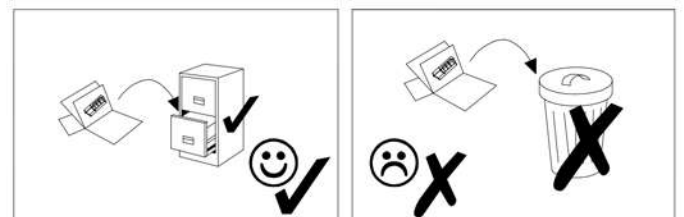

HELIO 3D

150 min

	DIMENZIJE				KODA	Pakiranje
1	1647	580	16	1	1002	1/3
2	1637	575	16	1	1003	1/3
3	1893	552,5	16	1	1009	2/3
4	1893	552,5	16	1	1010	2/3
5	1893	533	16	1	1011	2/3
6	958	515,5	16	1	1022	1/3
7	727	515,5	16	1	1023	1/3

8	554	515,5	16	1	1029	1/3
9	471	505	16	2		1/3
10	554	505	16	3		1/3
11	1628	70	16	1	1001	2/3
12	554	70	16	1	1005	1/3
13	554	70	16	3	1004	1/3
14	420	1887	16	2	1026	3/3
15	420	1887	19	1	1044	3/3

16	1893	155	16	1	1040	2/3
17	1893	160	16	1	1014	2/3
18	1907	569	3	1		2/3
19	1907	488,5	3	2		2/3
20	1993	38	38	2		2/3
21	1993	38	38	2		2/3
22	498	45	16	2		2/3
23	1993	30	16	6		2/3