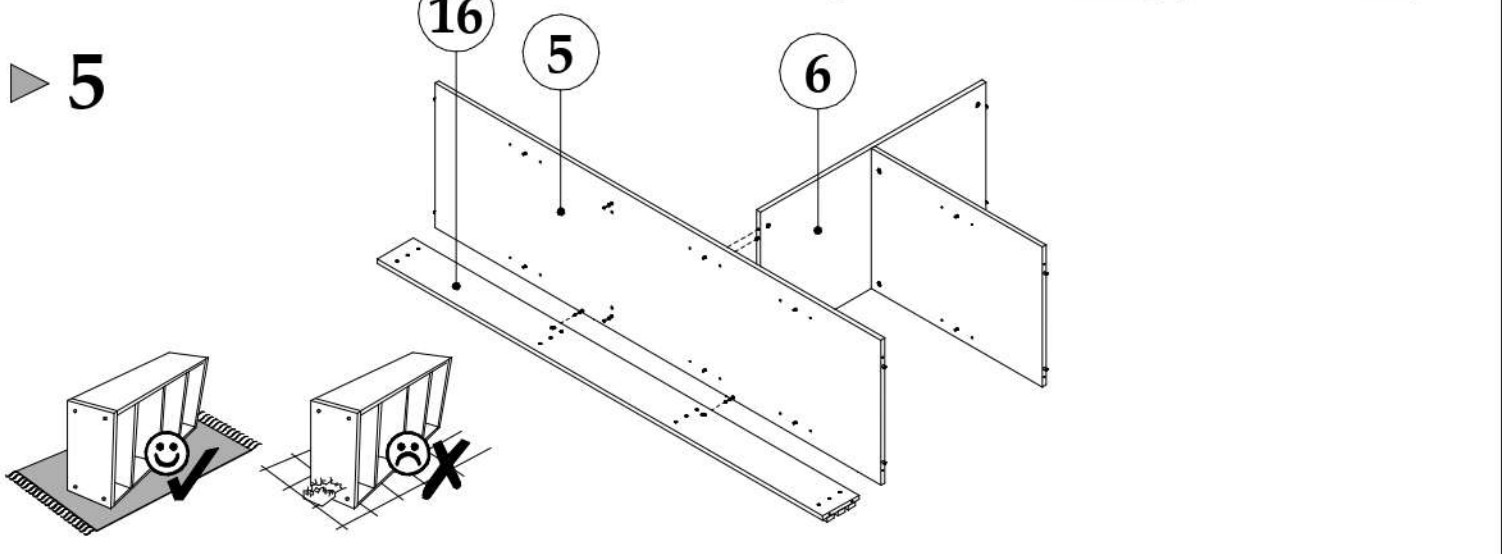

HELIO 3D

150 min

	DIMENZIJE				KODA	Pakiranje
1	1647	580	16	1	1002	1/3
2	1637	575	16	1	1003	1/3
3	1893	552,5	16	1	1009	2/3
4	1893	552,5	16	1	1010	2/3
5	1893	533	16	1	1011	2/3
6	958	515,5	16	1	1022	1/3
7	727	515,5	16	1	1023	1/3

8	554	515,5	16	1	1029	1/3
9	471	505	16	2		1/3
10	554	505	16	3		1/3
11	1628	70	16	1	1001	2/3
12	554	70	16	1	1005	1/3
13	554	70	16	3	1004	1/3
14	420	1887	16	2	1026	3/3
15	420	1887	19	1	1044	3/3

16	1893	155	16	1	1040	2/3
17	1893	160	16	1	1014	2/3
18	1907	569	3	1		2/3
19	1907	488,5	3	2		2/3
20	1993	38	38	2		2/3
21	1993	38	38	2		2/3
22	498	45	16	2		2/3
23	1993	30	16	6		2/3