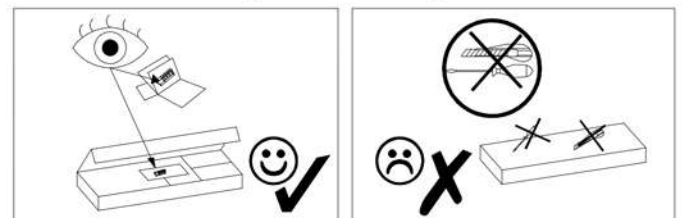

HELIO 3D

150 min

	DIMENZIJE				KODA	Pakiranje
1	1647	580	16	1	1002	1/3
2	1637	575	16	1	1003	1/3
3	1893	552,5	16	1	1009	2/3
4	1893	552,5	16	1	1010	2/3
5	1893	533	16	1	1011	2/3
6	958	515,5	16	1	1022	1/3
7	727	515,5	16	1	1023	1/3

8	554	515,5	16	1	1029	1/3
9	471	505	16	2		1/3
10	554	505	16	3		1/3
11	1628	70	16	1	1001	2/3
12	554	70	16	1	1005	1/3
13	554	70	16	3	1004	1/3
14	420	1887	16	2	1026	3/3
15	420	1887	19	1	1044	3/3

16	1893	155	16	1	1040	2/3
17	1893	160	16	1	1014	2/3
18	1907	569	3	1		2/3
19	1907	488,5	3	2		2/3
20	1993	38	38	2		2/3
21	1993	38	38	2		2/3
22	498	45	16	2		2/3
23	1993	30	16	6		2/3