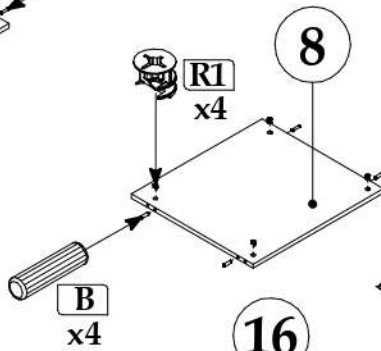

HELIO 3D

150 min

	DIMENZIJE				KODA	Pakiranje
1	1647	580	16	1	1002	1/3
2	1637	575	16	1	1003	1/3
3	1893	552,5	16	1	1009	2/3
4	1893	552,5	16	1	1010	2/3
5	1893	533	16	1	1011	2/3
6	958	515,5	16	1	1022	1/3
7	727	515,5	16	1	1023	1/3

8	554	515,5	16	1	1029	1/3
9	471	505	16	2		1/3
10	554	505	16	3		1/3
11	1628	70	16	1	1001	2/3
12	554	70	16	1	1005	1/3
13	554	70	16	3	1004	1/3
14	420	1887	16	2	1026	3/3
15	420	1887	19	1	1044	3/3

16	1893	155	16	1	1040	2/3
17	1893	160	16	1	1014	2/3
18	1907	569	3	1		2/3
19	1907	488,5	3	2		2/3
20	1993	38	38	2		2/3
21	1993	38	38	2		2/3
22	498	45	16	2		2/3
23	1993	30	16	6		2/3