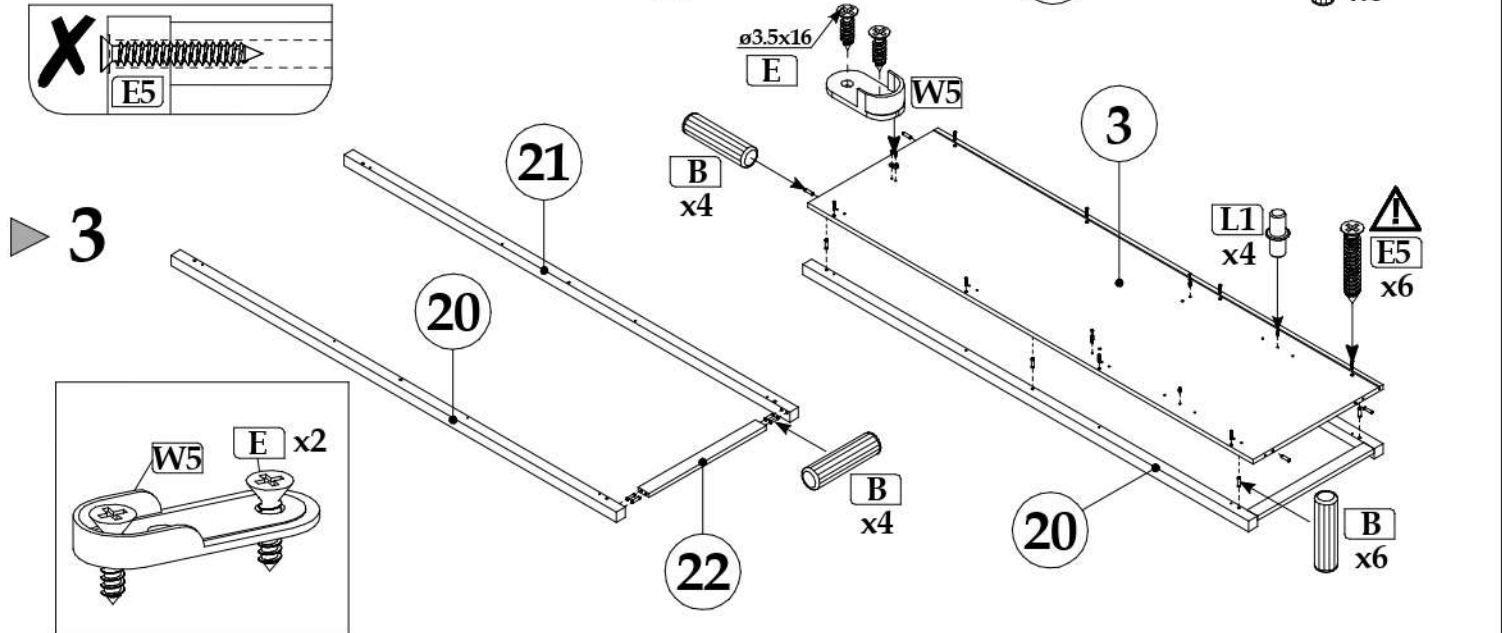

HELIO 3D

150 min

	DIMENZIJE				KODA	Pakiranje
1	1647	580	16	1	1002	1/3
2	1637	575	16	1	1003	1/3
3	1893	552,5	16	1	1009	2/3
4	1893	552,5	16	1	1010	2/3
5	1893	533	16	1	1011	2/3
6	958	515,5	16	1	1022	1/3
7	727	515,5	16	1	1023	1/3

8	554	515,5	16	1	1029	1/3
9	471	505	16	2		1/3
10	554	505	16	3		1/3
11	1628	70	16	1	1001	2/3
12	554	70	16	1	1005	1/3
13	554	70	16	3	1004	1/3
14	420	1887	16	2	1026	3/3
15	420	1887	19	1	1044	3/3

16	1893	155	16	1	1040	2/3
17	1893	160	16	1	1014	2/3
18	1907	569	3	1		2/3
19	1907	488,5	3	2		2/3
20	1993	38	38	2		2/3
21	1993	38	38	2		2/3
22	498	45	16	2		2/3
23	1993	30	16	6		2/3