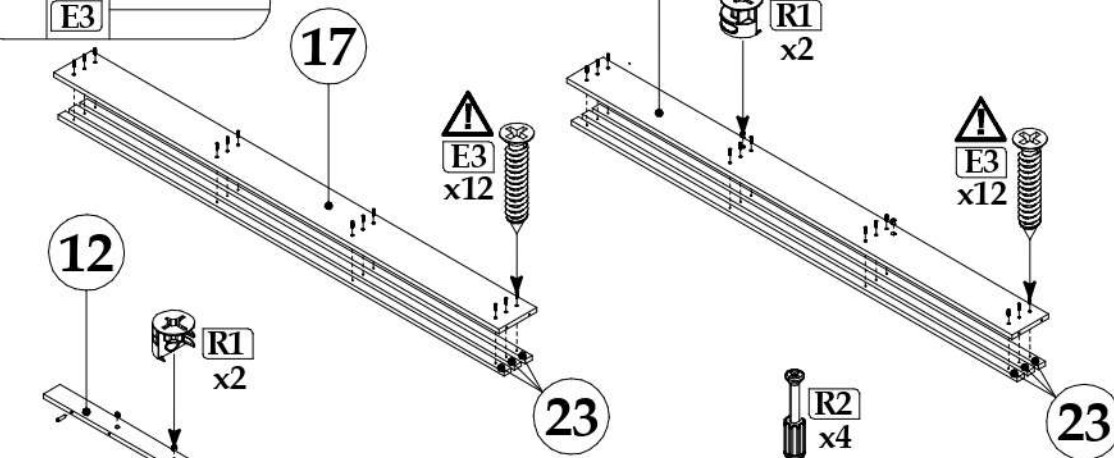

HELIO 3D

150 min

	DIMENZIJE				KODA	Pakiranje
1	1647	580	16	1	1002	1/3
2	1637	575	16	1	1003	1/3
3	1893	552,5	16	1	1009	2/3
4	1893	552,5	16	1	1010	2/3
5	1893	533	16	1	1011	2/3
6	958	515,5	16	1	1022	1/3
7	727	515,5	16	1	1023	1/3

8	554	515,5	16	1	1029	1/3
9	471	505	16	2		1/3
10	554	505	16	3		1/3
11	1628	70	16	1	1001	2/3
12	554	70	16	1	1005	1/3
13	554	70	16	3	1004	1/3
14	420	1887	16	2	1026	3/3
15	420	1887	19	1	1044	3/3

16	1893	155	16	1	1040	2/3
17	1893	160	16	1	1014	2/3
18	1907	569	3	1		2/3
19	1907	488,5	3	2		2/3
20	1993	38	38	2		2/3
21	1993	38	38	2		2/3
22	498	45	16	2		2/3
23	1993	30	16	6		2/3