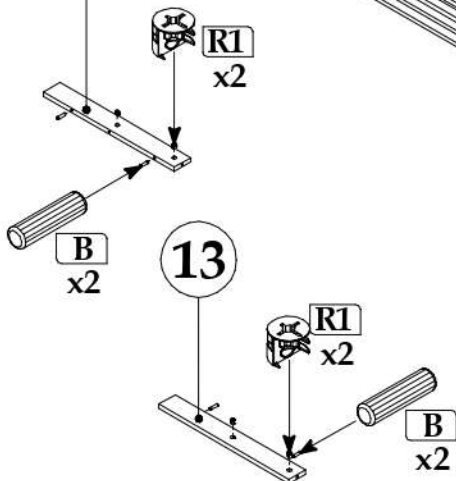

HELIO 3D

150 min

	DIMENZIJE				KODA	Pakiranje
1	1647	580	16	1	1002	1/3
2	1637	575	16	1	1003	1/3
3	1893	552,5	16	1	1009	2/3
4	1893	552,5	16	1	1010	2/3
5	1893	533	16	1	1011	2/3
6	958	515,5	16	1	1022	1/3
7	727	515,5	16	1	1023	1/3

8	554	515,5	16	1	1029	1/3
9	471	505	16	2		1/3
10	554	505	16	3		1/3
11	1628	70	16	1	1001	2/3
12	554	70	16	1	1005	1/3
13	554	70	16	3	1004	1/3
14	420	1887	16	2	1026	3/3
15	420	1887	19	1	1044	3/3

16	1893	155	16	1	1040	2/3
17	1893	160	16	1	1014	2/3
18	1907	569	3	1		2/3
19	1907	488,5	3	2		2/3
20	1993	38	38	2		2/3
21	1993	38	38	2		2/3
22	498	45	16	2		2/3
23	1993	30	16	6		2/3