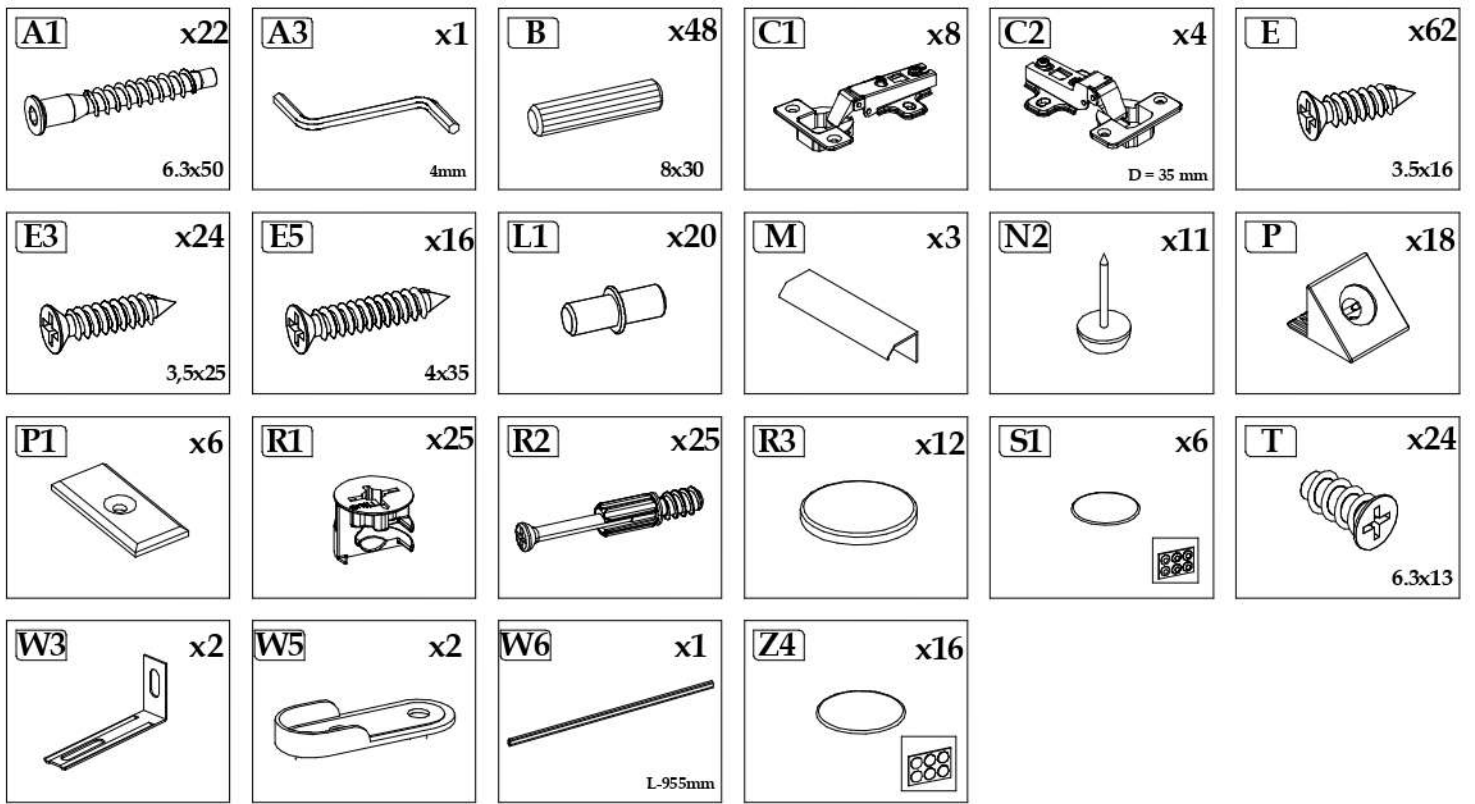

HELIO 3D

150 min

	DIMENZIJE				KODA	Pakiranje
1	1647	580	16	1	1002	1/3
2	1637	575	16	1	1003	1/3
3	1893	552,5	16	1	1009	2/3
4	1893	552,5	16	1	1010	2/3
5	1893	533	16	1	1011	2/3
6	958	515,5	16	1	1022	1/3
7	727	515,5	16	1	1023	1/3

8	554	515,5	16	1	1029	1/3
9	471	505	16	2		1/3
10	554	505	16	3		1/3
11	1628	70	16	1	1001	2/3
12	554	70	16	1	1005	1/3
13	554	70	16	3	1004	1/3
14	420	1887	16	2	1026	3/3
15	420	1887	19	1	1044	3/3

16	1893	155	16	1	1040	2/3
17	1893	160	16	1	1014	2/3
18	1907	569	3	1		2/3
19	1907	488,5	3	2		2/3
20	1993	38	38	2		2/3
21	1993	38	38	2		2/3
22	498	45	16	2		2/3
23	1993	30	16	6		2/3