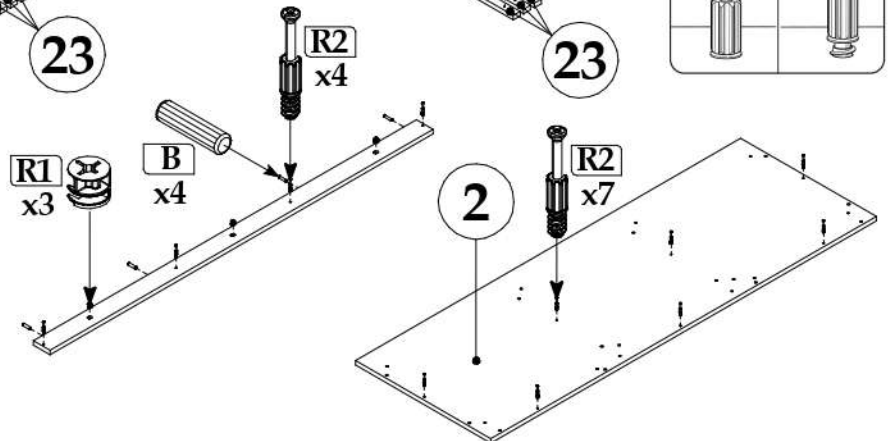

HELIO 3D

150 min

	DIMENZIJE				KODA	Pakiranje
1	1647	580	16	1	1002	1/3
2	1637	575	16	1	1003	1/3
3	1893	552,5	16	1	1009	2/3
4	1893	552,5	16	1	1010	2/3
5	1893	533	16	1	1011	2/3
6	958	515,5	16	1	1022	1/3
7	727	515,5	16	1	1023	1/3

8	554	515,5	16	1	1029	1/3
9	471	505	16	2		1/3
10	554	505	16	3		1/3
11	1628	70	16	1	1001	2/3
12	554	70	16	1	1005	1/3
13	554	70	16	3	1004	1/3
14	420	1887	16	2	1026	3/3
15	420	1887	19	1	1044	3/3

16	1893	155	16	1	1040	2/3
17	1893	160	16	1	1014	2/3
18	1907	569	3	1		2/3
19	1907	488,5	3	2		2/3
20	1993	38	38	2		2/3
21	1993	38	38	2		2/3
22	498	45	16	2		2/3
23	1993	30	16	6		2/3